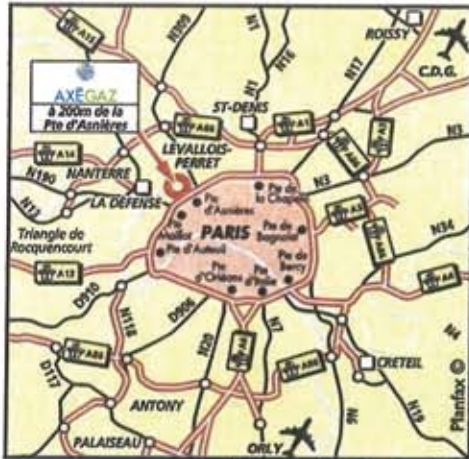

# AXEGAZ

Naturellement là où vous êtes.

### ■ Depuis C.D.G. :

Rejoindre l'A1 direction Paris. Continuer sur le périphérique Ouest (extérieur) direction La Défense/Rouen. Emprunter la sortie Porte d'Asnières/D909. Au bout de la sortie tourner à droite sur la D909 direction Levallois Perret (puis voir plan).

### ■ Depuis Orly :

Rejoindre l'A6 direction Paris. Continuer sur le périphérique Ouest (intérieur) direction Rouen puis Lille. Emprunter la sortie Porte d'Asnières/D909 (puis voir plan).

Axégaz se situe à 200m de la Porte d'Asnières.